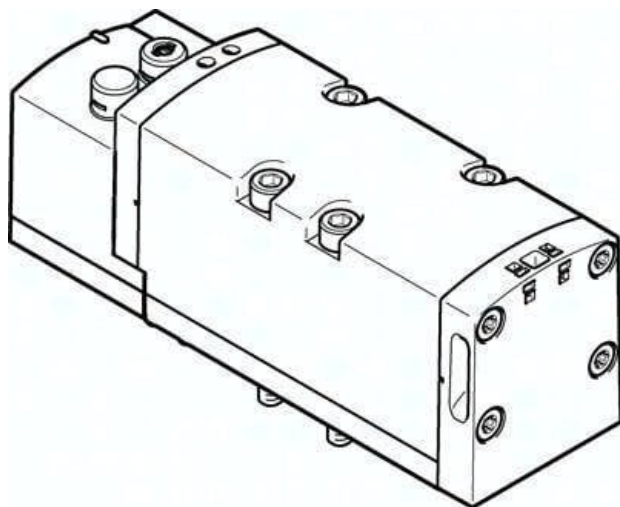

Elektrozawór VSVA-B-M52-AZD-D2-2AT1L (560801) serii VSVA - Festo

**Numer artykułu SKU:
OT-FESTO026273**

Numer artykułu producenta:

Tylko na zamówienie

FESTO

OPIS PRODUKTU

VSVA-B-M52-AZD-D2-2AT1L VSVA-B-M52-AZD-D2-2AT1L (560801) Magnetventil

DANE TECHNICZNE

Medium robocze	Druckluft nach ISO 8573-1:2010 [7:4:4]
Ciśnienie robocze	-0,9 do 10 Bar
Temperatura otoczenia	-5 to 50 °C
Czas włączenia	70 ms
Ciężar	0,75 KG
Przyłącze pneumatyczne (1)	Anschlussplatte Größe 18 mm nach ISO 15407-2
Przyłącze pneumatyczne (2)	Anschlussplatte Größe 18 mm nach ISO 15407-2