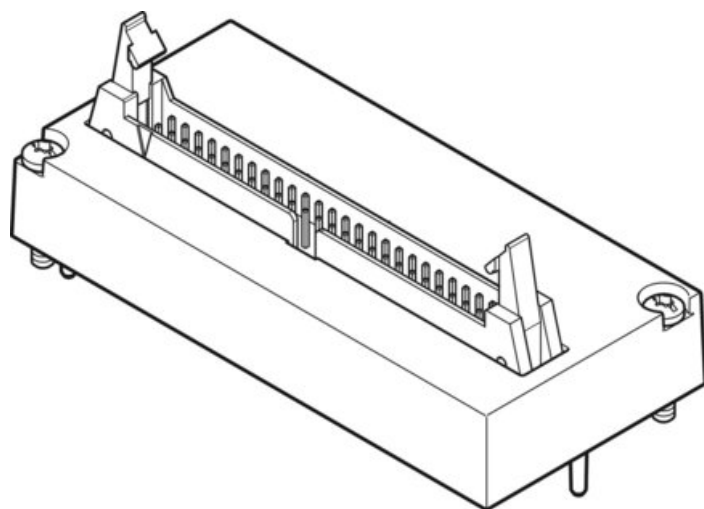

## Interfejs elektryczny VAEM-L1-S-M3-50 (573451) serii VAEM - Festo

**Numer artykułu SKU:**  
**OT-FESTO036396**

Numer artykułu producenta:  
-----

Tylko na zamówienie

**FESTO**

## Dane techniczne

Znak KC	KC-EMV
Klasa odporności korozyjnej wg normy Festo	2 - średnie obciążenie korozyjne
Zgodność z LABS	VDMA24364-B1/B2-L
Certyfikacja	RCM Mark
Waga produktu	48 g
Informacja o materiałach	Zgodność z dyrektywą RoHS

### DANE TECHNICZNE

Dopuszczenie	RCM Mark	Nr kat.	OT-FESTO036396
Uwaga dotycząca materiałów	Zgodne z RoHS	EAN-13	4052568102746
Znak KC	KC-EMV		
Klasa odporności na korozję CRC	2 - Średnia odporność na korozję		
Waga produktu	48 g		