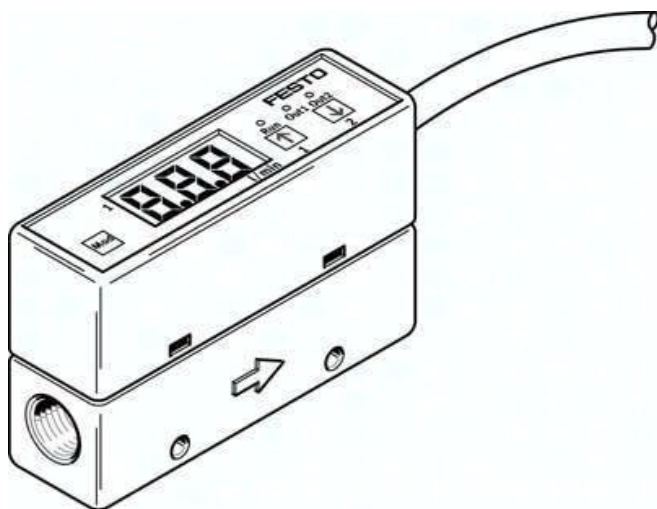

## Czujnik przepływu SFE3-F500-L-W18-2NB-K1 (538528) serii SFE3 - Festo

**Numer artykułu SKU:  
OT-FESTO013318**

Numer artykułu producenta:  
-----

Czas wysyłki: 24-48h

**FESTO**

## OPIS PRODUKTU

SFE3-F500-L-W18-2NB-K1 SFE3-F500-L-W18-2NB-K1 (538528) Durchflusssensor

## DANE TECHNICZNE

Medium robocze	Druckluft nach ISO 8573-1:2010 [1:4:2]Stickstoff
Ciśnienie robocze	-0,7 do 7 bar
Temperatura otoczenia	0 bis 50 °C
Pozycja montażowa	senkrechtwaagrecht
Klasa odporności na korozję KBK	2
Sposób montażu	mit Durchgangsbohrung
Przyłącze pneumatyczne	Innengewinde G1/8
Temperatura medium roboczego	0 bis 50 °C
Zakres wskazań	5 bis 50 bar
Przyłącze elektryczne	Kabel
Masa produktu	90 g
Zakres napięcia roboczego (DC)	12 bis 24 V