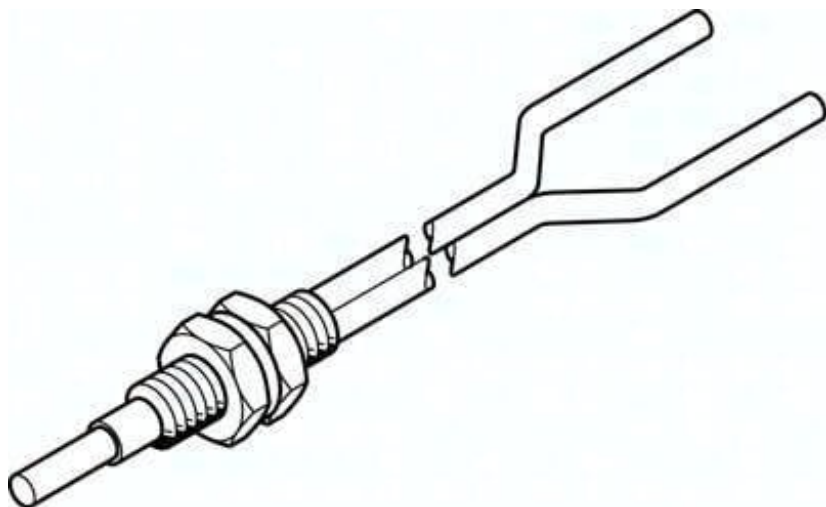

## Światłowód SOOC-DS-M6-1-R25-S4 (552839) serii SOOC - Festo

**Numer artykułu SKU:  
OT-FESTO028335**

Numer artykułu producenta:  
-----

Tylko na zamówienie

**FESTO**

## OPIS PRODUKTU

SOOC-DS-M6-1-R25-S4 SOOC-DS-M6-1-R25-S4 (552839) Lichtleiter

## DANE TECHNICZNE

Maks. moment dokręcający	3 Nm
Długość tulejki	40 mm
Długość światłowodu	1 m
Wielkość głowicy	M6
Światłowód - specjalne właściwości	Standard
Zasięg	140 mm
Minimalna średnica obiektu	0.1 mm
Materiał światłowodu	PE
Metoda pomiarowa	Czujnik optyczny odbiciowy
Temperatura otoczenia	-55 ... 70 °C
Zgodność z PWIS	VDMA24364-Strefa III
Klasa odporności na korozję CRC	1 - Niska odporność na korozję
Materiał obudowy	Stal wysokostopowa, nierdzewna
Średnica zewnętrzna	2.2 mm
Uwaga dotycząca materiałów	Zgodne z RoHS
Stopień ochrony	IP66
Min. promień gięcia	25 mm