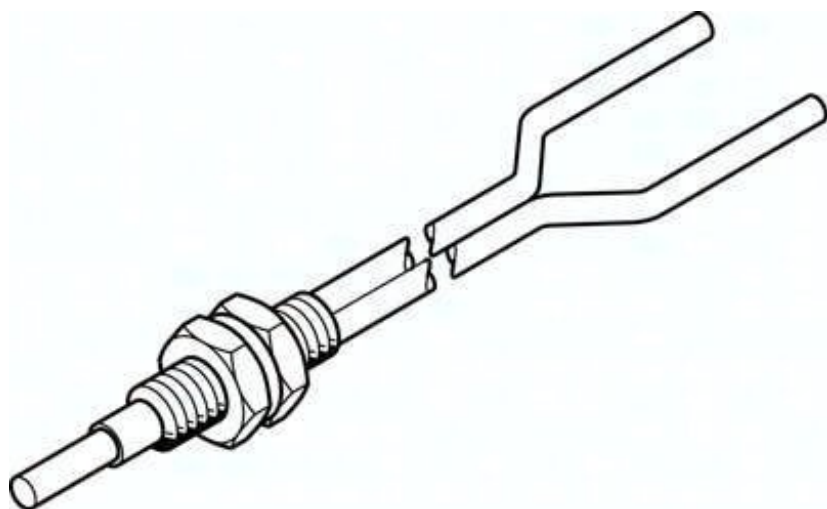

Światłowód SOOC-DS-H-M6-1-R40 (552841) serii SOOC - Festo

**Numer artykułu SKU:
OT-FESTO028358**

Numer artykułu producenta:

Tylko na zamówienie

FESTO

OPIS PRODUKTU

SOOC-DS-H-M6-1-R40 SOOC-DS-H-M6-1-R40 (552841) Lichtleiter

DANE TECHNICZNE

Temperatura otoczenia	-55 ... 70 °C
Min. promień gięcia	40 mm
Stopień ochrony	IP66
Uwaga dotycząca materiałów	Zgodne z RoHS
Średnica zewnętrzna	2.2 mm
Materiał obudowy	Mosiądz, niklowany
Klasa odporności na korozję CRC	1 – Niska odporność na korozję
Zgodność z PWIS	VDMA24364-Strefa III
Maks. moment dokręcający	3 Nm
Metoda pomiarowa	Czujnik optyczny odbiciowy
Materiał światłowodu	PE
Minimalna średnica obiektu	0.1 mm
Zasięg	200 mm
Światłowód – specjalne właściwości	Duży zakres roboczy
Wielkość głowicy	M6
Długość światłowodu	1 m