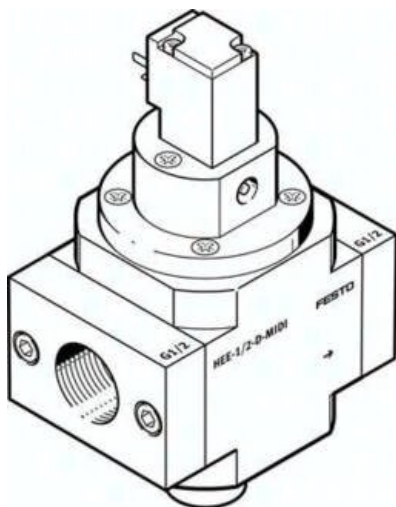

## Zawór załączający HEE-1/4-D-MIDI-110 (186517) serii HEE - Festo

**Numer artykułu SKU:  
OT-FESTO016941**

Numer artykułu producenta:  
-----

Czas wysyłki: 24-48h

**FESTO**

## OPIS PRODUKTU

HEE-1/4-D-MIDI-110 HEE-1/4-D-MIDI-110 (186517) Einschaltventil