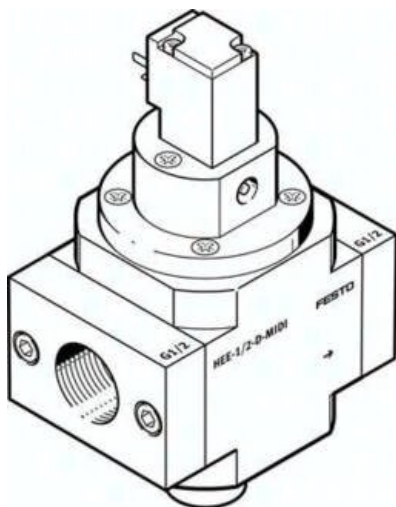

Zawór załączający HEE-1/4-D-MINI-110 (165072) serii HEE - Festo

**Numer artykułu SKU:
OT-FESTO016944**

Numer artykułu producenta:

Czas wysyłki: 24-48h

FESTO

OPIS PRODUKTU

HEE-1/4-D-MINI-110 HEE-1/4-D-MINI-110 (165072) Einschaltventil

DANE TECHNICZNE

Nr kat.	OT-FESTO016944
EAN-13	4052568137441