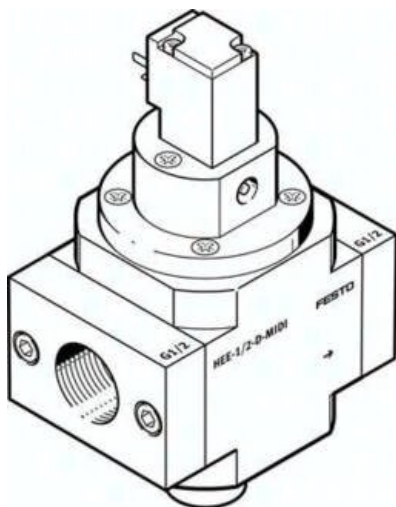

## Zawór załączający HEE-1/8-D-MINI-110 (165069) serii HEE - Festo

**Numer artykułu SKU:**  
**OT-FESTO016947**

Numer artykułu producenta:  
-----

Czas wysyłki: 24-48h

**FESTO**

## OPIS PRODUKTU

HEE-1/8-D-MINI-110 HEE-1/8-D-MINI-110 (165069) Einschaltventil