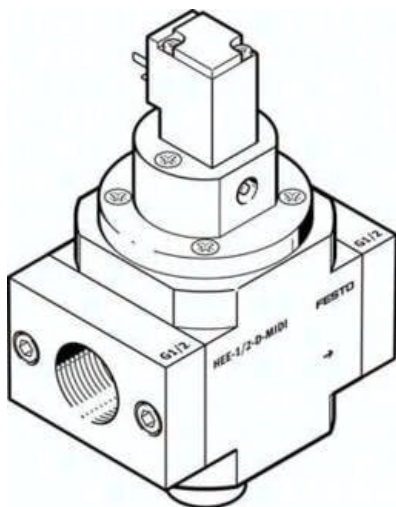

## Zawór załączający HEE-3/4-D-MIDI-110 (172948) serii HEE - Festo

**Numer artykułu SKU:**  
**OT-FESTO016953**

Numer artykułu producenta:  
-----

Czas wysyłki: 24-48h

**FESTO**

## OPIS PRODUKTU

HEE-3/4-D-MIDI-110 HEE-3/4-D-MIDI-110 (172948) Einschaltventil