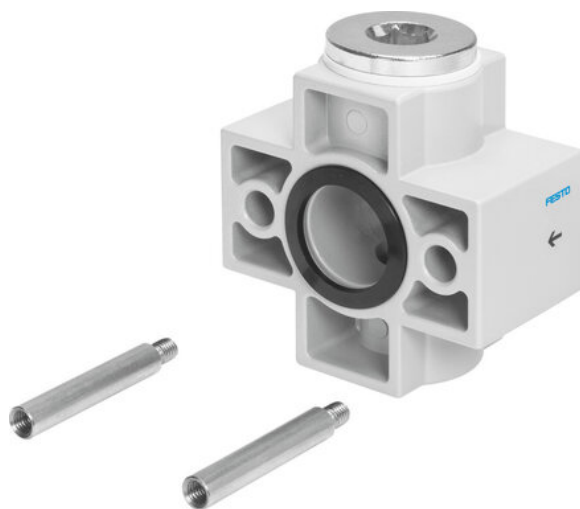

Blok rozgałęziający FRZ-D-MAXI (162787) serii FRZ - Festo

Numer artykułu SKU:
OT-FESTO016897

Numer artykułu producenta:

Czas wysyłki: 24-48h

FESTO

OPIS PRODUKTU

- Przyłącze na górze i na dole
- Możliwość stosowania jako elementu pośredniego dla różnych jakości powietrza
- Mały rozdzielacz powietrza
- Wielkości: Micro, Mini, Midi, Maxi

Dane techniczne

Pozycja montażu	dowolny
Symbol	00991510
Klasa odporności korozyjnej wg normy Festo	2 - średnie obciążenie korozyjne
Zgodność z LABS	VDMA24364-B1/B2-L

DANE TECHNICZNE

Pozycja zabudowy	Dowolna	Nr kat.	OT-FESTO016897
Klasa odporności na korozję CRC	2 - Średnia odporność na korozję	EAN-13	4052568006440
Waga	0,29 kg		
Pozycja montażowa	dowolny		