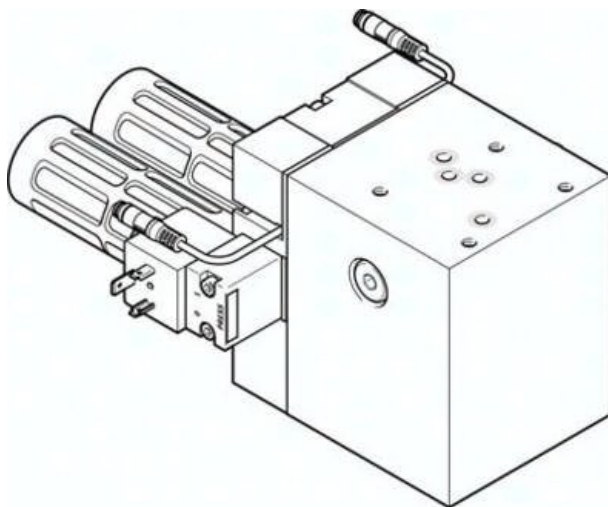

Zawór załączający PAHL-SM-RE (1709707) serii PAHL - Festo

**Numer artykułu SKU:
OT-FESTO057517**

Numer artykułu producenta:

Tylko na zamówienie

FESTO

OPIS PRODUKTU

PAHL-SM-RE PAHL-SM-RE (1709707) ABSCHALTVENTIL

DANE TECHNICZNE

Nr kat.

OT-FESTO057517