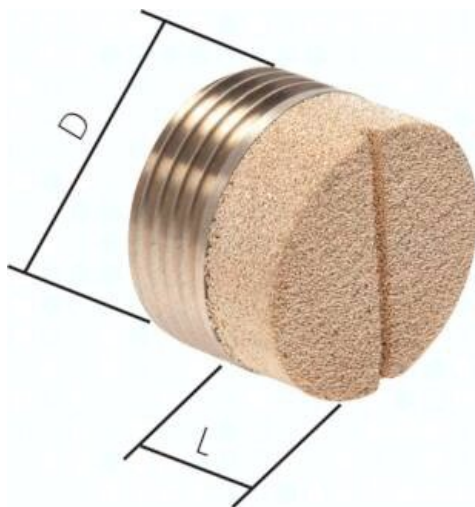

Tłumik G 1", spiek brazu, cylindryczny

Numer artykułu SKU:
SDZ10MS

Numer artykułu producenta:

Czas wysyłki: 24-48h

OPIS PRODUKTU

SDZ10MS Tłumik G 1", spiek brazu, cylindryczny

DANE TECHNICZNE

Waga	0,06 kg
Średnica D	33 mm
Gwint	G 1
L	11 mm