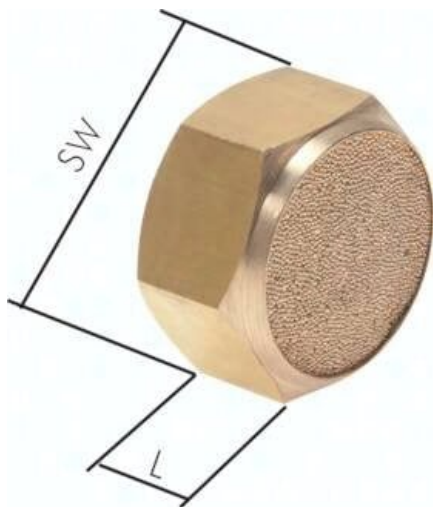

## Tłumik M 5, spiek brazu, gwint wewnętrzny

**Numer artykułu SKU:  
SDI50**

Numer artykułu producenta:  
-----

Czas wysyłki: 24-48h

## OPIS PRODUKTU

SDI50 Tłumik M 5, spiek brazu, gwint wewnętrzny

## DANE TECHNICZNE

Waga	0,0025 kg
Gwint	M 5
Wymiar pod klucz SW	8 mm
L	8 mm

Nr kat.	SDI50
EAN-13	4050571617301