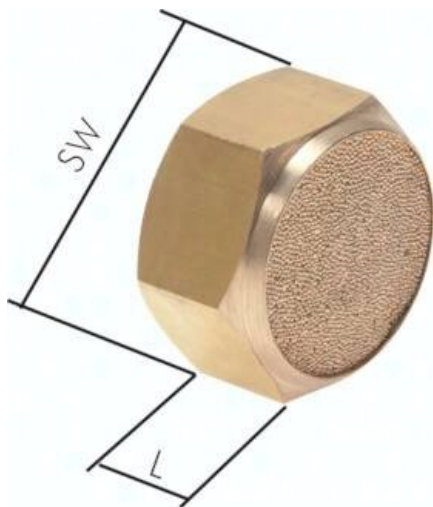

Tłumik G 1/8", spiek brazu, gwint wewnętrzny

**Numer artykułu SKU:
SDI18**

Numer artykułu producenta:

Czas wysyłki: 24-48h

OPIS PRODUKTU

SDI18 Tłumik G 1/8", spiek brazu, gwint wewnętrzny

DANE TECHNICZNE

Waga	0,0065 kg
Gwint	G 1/8
Wymiar pod klucz SW	13 mm
L	10 mm