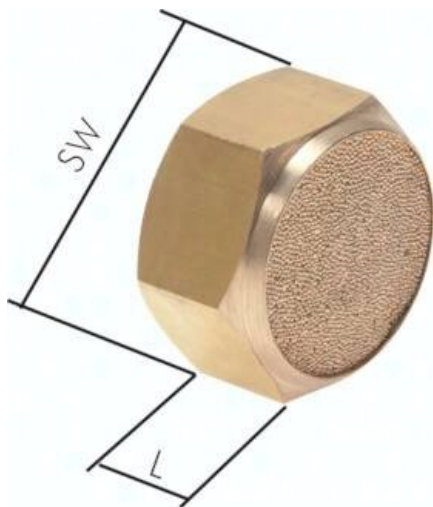

Tłumik G 1/4", spiek brazu, gwint wewnętrzny

**Numer artykułu SKU:
SDI14**

Numer artykułu producenta:

Czas wysyłki: 24-48h

OPIS PRODUKTU

SDI14 Tłumik G 1/4", spiek brazu, gwint wewnętrzny

DANE TECHNICZNE

Waga	0,0096 kg
Gwint	G 1/4
Wymiar pod klucz SW	16 mm
L	11 mm