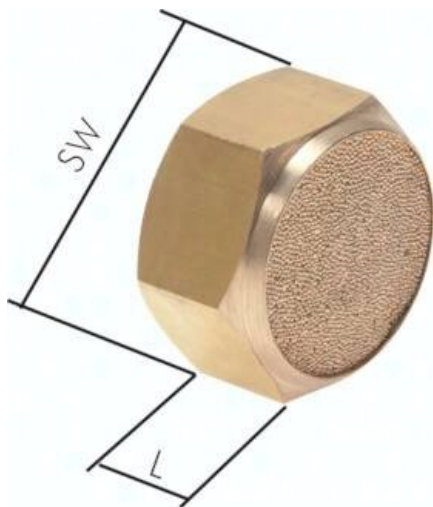

Tłumik G 3/8", spiek brazu, gwint wewnętrzny

**Numer artykułu SKU:
SDI38**

Numer artykułu producenta:

Czas wysyłki: 24-48h

OPIS PRODUKTU

SDI38 Tłumik G 3/8", spiek brazu, gwint wewnętrzny

DANE TECHNICZNE

Waga	0,012 kg
Gwint	G 3/8
Wymiar pod klucz SW	19 mm
L	12 mm