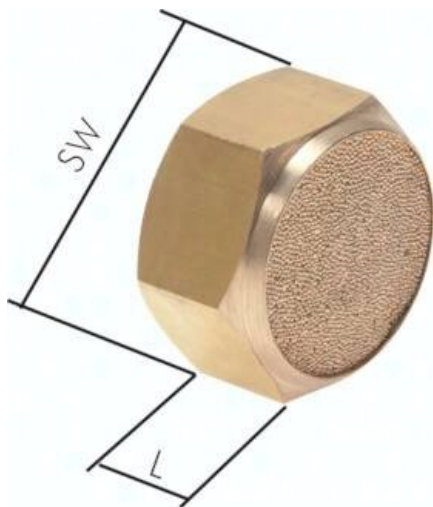

Tłumik G 1/2", spiek brazu, gwint wewnętrzny

**Numer artykułu SKU:
SDI12**

Numer artykułu producenta:

Czas wysyłki: 24-48h

OPIS PRODUKTU

SDI12 Tłumik G 1/2", spiek brazu, gwint wewnętrzny

DANE TECHNICZNE

Waga	0,023 kg
Gwint	G 1/2
Wymiar pod klucz SW	24 mm
L	13 mm