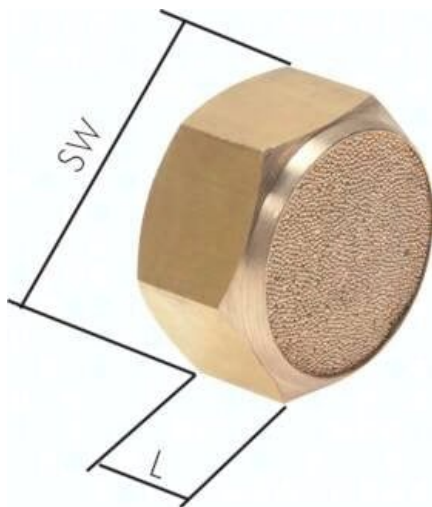

## Tłumik G 1", spiek brazu, gwint wewnętrzny

**Numer artykułu SKU:  
SDI10**

Numer artykułu producenta:  
-----

Czas wysyłki: 24-48h

## OPIS PRODUKTU

SDI10 Tłumik G 1", spiek brazu, gwint wewnętrzny

## DANE TECHNICZNE

Waga	0,12 kg
Gwint	G 1
Wymiar pod klucz SW	41 mm
L	22 mm

Nr kat.	SDI10
EAN-13	4050571617240