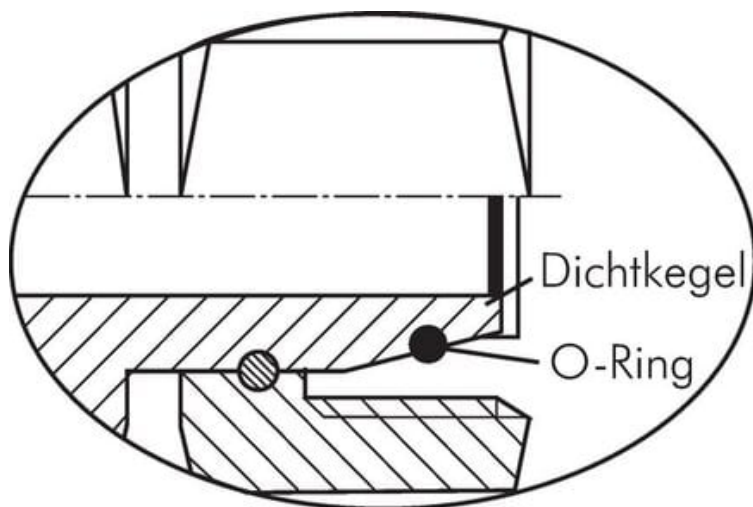

Złącze hydrauliczne XEV8LES

**Numer artykułu SKU:
XEV8LES**

Numer artykułu producenta:

Tylko na zamówienie

OPIS PRODUKTU

DANE TECHNICZNE

Nr kat.

XEV8LES