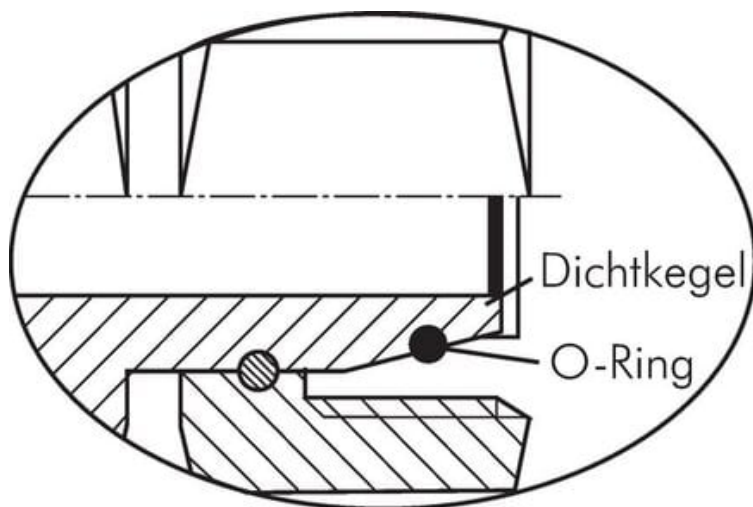

Złącze hydrauliczne XEV10SES

**Numer artykułu SKU:
XEV10SES**

Numer artykułu producenta:

Tylko na zamówienie

OPIS PRODUKTU

DANE TECHNICZNE

Nr kat.

XEV10SES