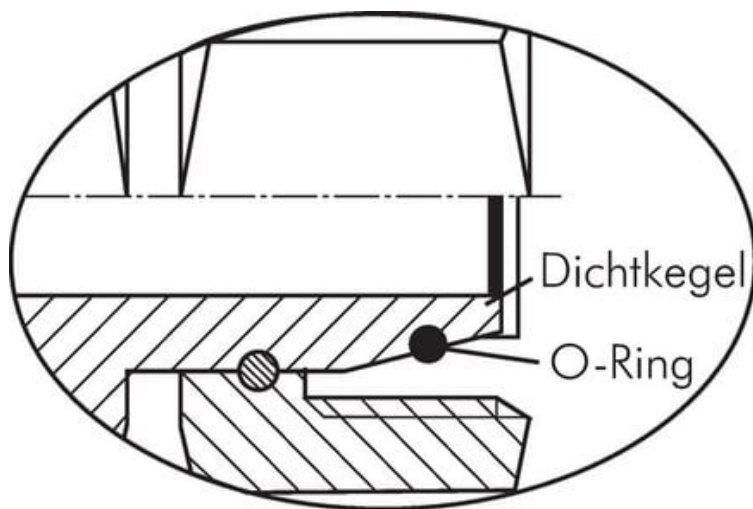

Złącze hydrauliczne XEV25SES

**Numer artykułu SKU:
XEV25SES**

Numer artykułu producenta:

Tylko na zamówienie

OPIS PRODUKTU

DANE TECHNICZNE

Nr kat.

XEV25SES