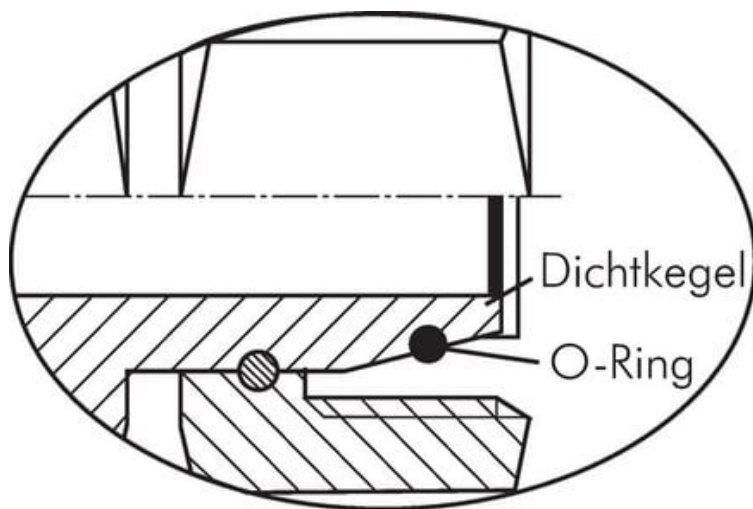

Złącze hydrauliczne XRED15/12LES

**Numer artykułu SKU:
XRED15/12LES**

Numer artykułu producenta:

Tylko na zamówienie

OPIS PRODUKTU

DANE TECHNICZNE

Nr kat.

XRED15/12LES