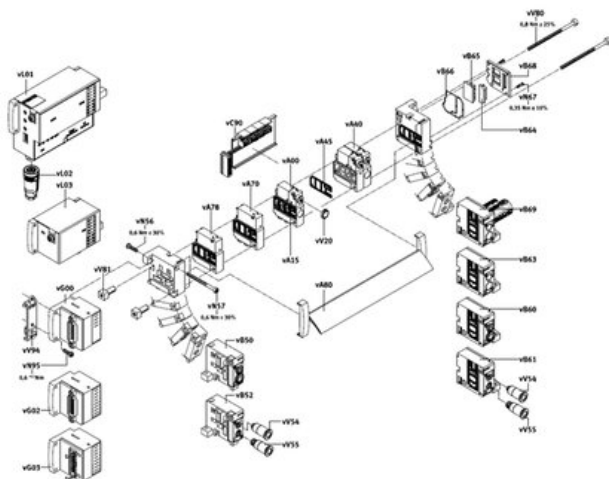

Śruba z łbem walcowym ISO 14580-M3X8-8.8 (649378) serii ISO - Festo

Numer artykułu SKU:
OT-FESTO053005

Numer artykułu producenta:

Tylko na zamówienie

FESTO

OPIS PRODUKTU

ISO14580-M3X8-8.8 ISO 14580-M3X8-8.8 (649378) ZYL.SCHRAUBE

DANE TECHNICZNE

Nr kat.

OT-FESTO053005