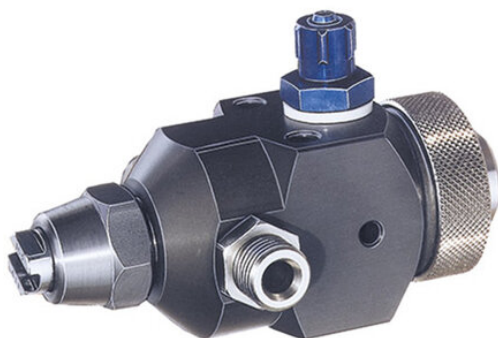

PILOT-WA-XXX - 350bar z recyrkulacją

**Numer artykułu SKU:
V2090000100**

Numer artykułu producenta:

Tylko na zamówienie

OPIS PRODUKTU

DANE TECHNICZNE

Z recyrkulacją

tak

Nr kat.

V2090000100