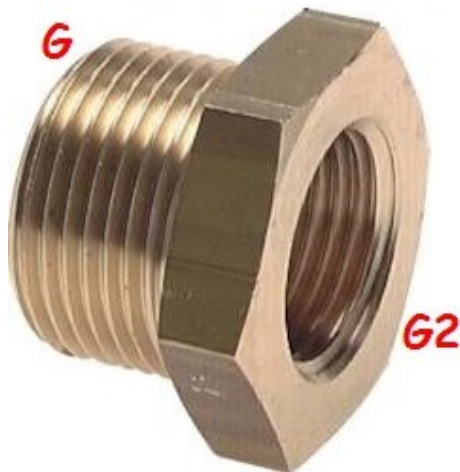

Redukcja gz G1/2" X gw M20X1,5 mosiądz

**Numer artykułu SKU:
RN12M2015MS**

Numer artykułu producenta:

Czas wysyłki: Natychmiast

OPIS PRODUKTU

DANE TECHNICZNE

Gwint	1/2	Nr kat.	RN12M2015MS
Rodzaj gwintu	G, M		
Gwint 2	M20 x 1,5		