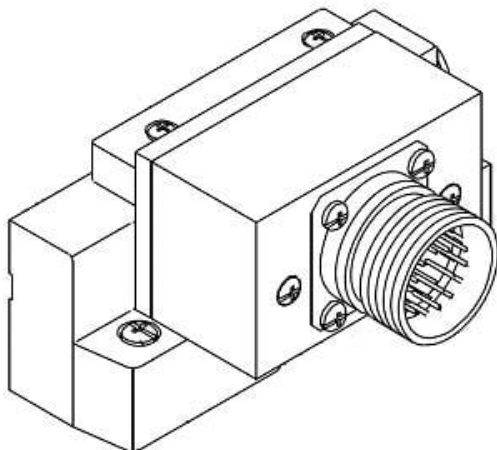

## Płyta końcowa (SV1000-51D-38A-C8) - SMC

**Numer artykułu SKU:  
SV1000-51D-38A-C8**

Numer artykułu producenta:  
-----

Czas wysyłki: Do 5-7 dni

## DANE TECHNICZNE

Nr kat.

SV1000-51D-38A-C8