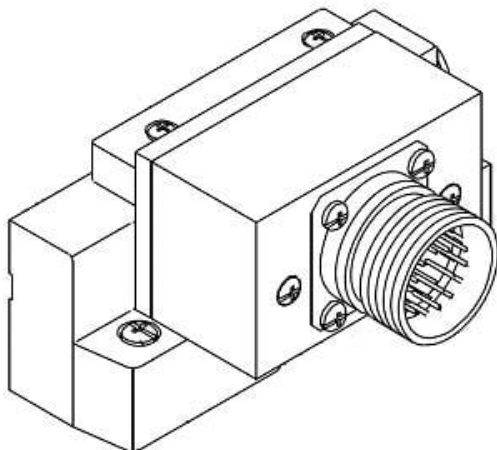

## Płyta końcowa (SV1000-51D-38AR-C8) - SMC

**Numer artykułu SKU:  
SV1000-51D-38AR-C8**

Numer artykułu producenta:  
-----

Czas wysyłki: 5 tygodni

## DANE TECHNICZNE

Nr kat.

SV1000-51D-38AR-C8