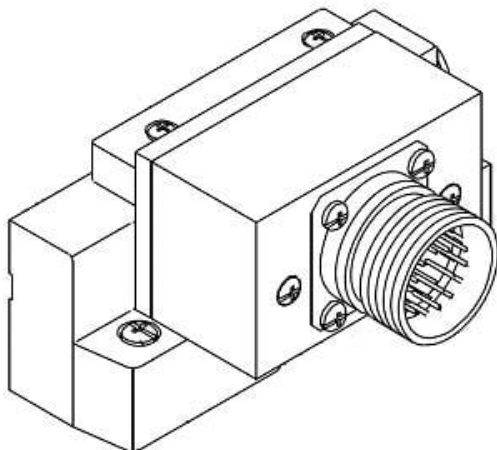

## Płyta końcowa (SV1000-51D-38AS-C8) - SMC

**Numer artykułu SKU:  
SV1000-51D-38AS-C8**

Numer artykułu producenta:  
-----

Czas wysyłki: 5 tygodni

## DANE TECHNICZNE

Nr kat.

SV1000-51D-38AS-C8