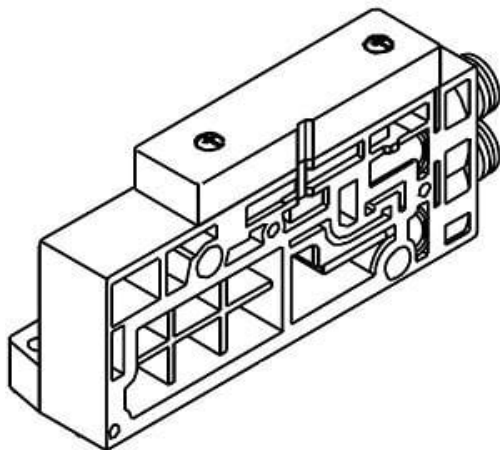

Najszersza
oferta
pneumatyki
w Polsce

Szybka dostawa
24 h / 48 h

Biuro Obsługi Klienta
+48 71 799 45 81

Płyta końcowa z portem P (SV1000-52U-1ARS-C8) - SMC

**Numer artykułu SKU:
SV1000-52U-1ARS-C8**

Numer artykułu producenta:

Czas wysyłki: Do 3-5 dni

OPIS PRODUKTU

DANE TECHNICZNE

Nr kat.

SV1000-52U-1ARS-C8