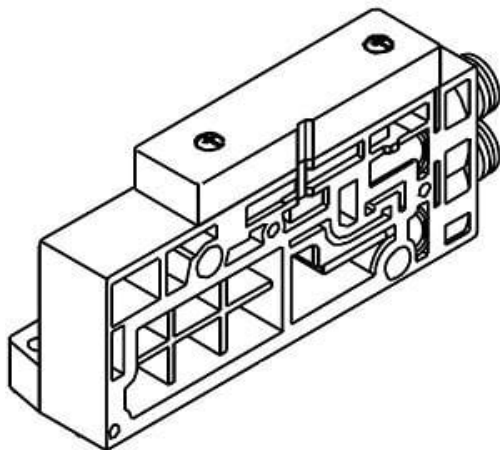

Najszerza
oferta
pneumatyki
w Polsce

Szybka dostawa
24 h / 48 h

Biuro Obsługi Klienta
+48 71 799 45 81

Płyta końcowa (SV1000-52U-1AS-C8) - SMC

**Numer artykułu SKU:
SV1000-52U-1AS-C8**

Numer artykułu producenta:

Czas wysyłki: Do 5-7 dni

OPIS PRODUKTU

DANE TECHNICZNE

Nr kat.

SV1000-52U-1AS-C8