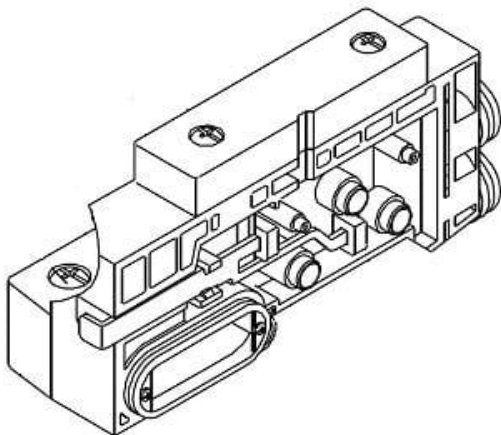

Najszerza
oferta
pneumatyki
w Polsce

Szybka dostawa
24 h / 48 h

Biuro Obsługi Klienta
+48 71 799 45 81

Płyta końcowa bez portu (SV1000-52U-2A-00) - SMC

Numer artykułu SKU:
SV1000-52U-2A-00

Numer artykułu producenta:

Czas wysyłki: Do 5-7 dni

OPIS PRODUKTU

DANE TECHNICZNE

Nr kat.

SV1000-52U-2A-00