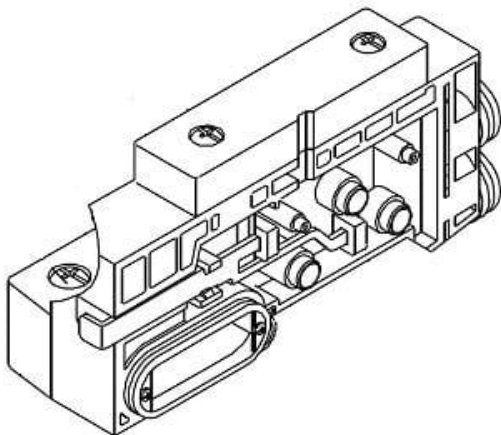

Najszerza
oferta
pneumatyki
w Polsce

Szybka dostawa
24 h / 48 h

Biuro Obsługi Klienta
+48 71 799 45 81

Płyta końcowa, seria SV1000-52U-2ARS-C8 (SV1000-52U-2ARS-C8) - SMC

Numer artykułu SKU:
SV1000-52U-2ARS-C8

Numer artykułu producenta:

Czas wysyłki: Do 5-7 dni

OPIS PRODUKTU

DANE TECHNICZNE

Nr kat.

SV1000-52U-2ARS-C8