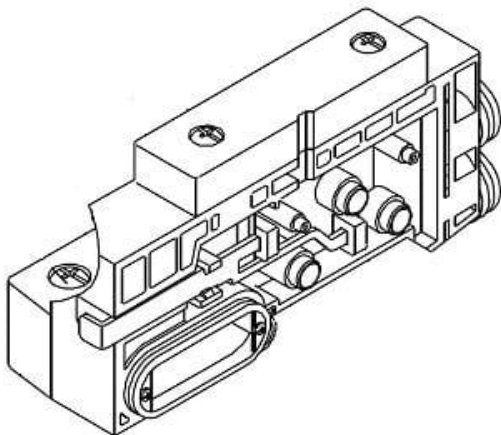

Najszerza
oferta
pneumatyki
w Polsce

Szybka dostawa
24 h / 48 h

Biuro Obsługi Klienta
+48 71 799 45 81

Płyta końcowa, seria SV1000-52U-2AS-C8 (SV1000-52U-2AS-C8) - SMC

**Numer artykułu SKU:
SV1000-52U-2AS-C8**

Numer artykułu producenta:

Czas wysyłki: Do 5-7 dni

OPIS PRODUKTU

DANE TECHNICZNE

Nr kat.

SV1000-52U-2AS-C8