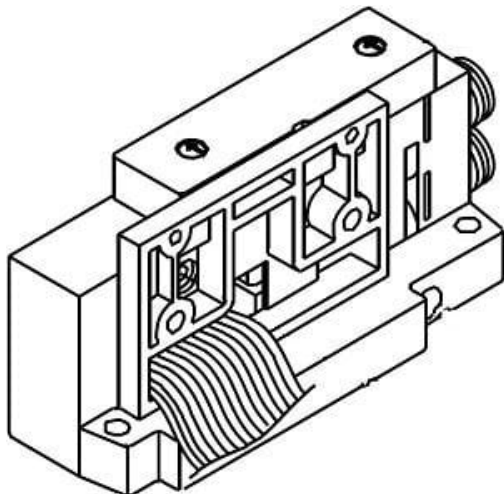

Najszerza
oferta
pneumatyki
w Polsce

Szybka dostawa
24 h / 48 h

Biuro Obsługi Klienta
+48 71 799 45 81

Płyta końcowa (SV1000-51D-11A-00) - SMC

**Numer artykułu SKU:
SV1000-51D-11A-00**

Numer artykułu producenta:

Czas wysyłki: 6 tygodni

OPIS PRODUKTU

DANE TECHNICZNE

Nr kat.

SV1000-51D-11A-00