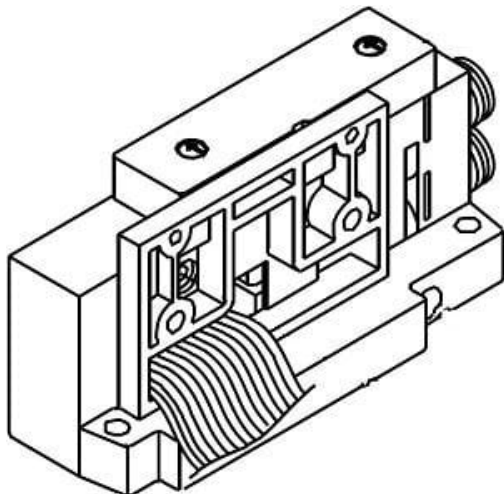

Najszerza
oferta
pneumatyki
w Polsce

Szybka dostawa
24 h / 48 h

Biuro Obsługi Klienta
+48 71 799 45 81

Płyta końcowa z okrągłym przyłączem dla SV1000 (SV1000-51D-12AS-C8) - SMC

**Numer artykułu SKU:
SV1000-51D-12AS-C8**

Numer artykułu producenta:

Czas wysyłki: 5 tygodni

OPIS PRODUKTU

DANE TECHNICZNE

Nr kat.

SV1000-51D-12AS-C8