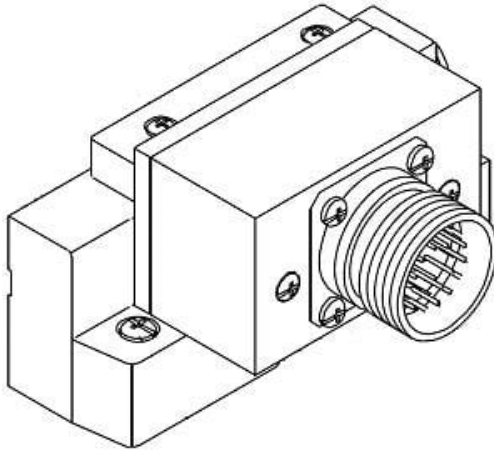

Najszersza
oferta
pneumatyki
w Polsce

Szybka dostawa
24 h / 48 h

Biuro Obsługi Klienta
+48 71 799 45 81

Płyta końcowa, seria SV1000-51D1-34A-C8 (SV1000-51D1-34A-C8) - SMC

**Numer artykułu SKU:
SV1000-51D1-34A-C8**

Numer artykułu producenta:

Czas wysyłki: 5 tygodni

OPIS PRODUKTU

DANE TECHNICZNE

Nr kat.

SV1000-51D1-34A-C8