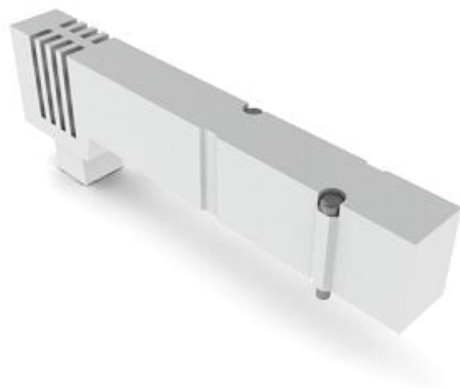

Najszersza
oferta
pneumatyki
w Polsce

Szybka dostawa
24 h / 48 h

Biuro Obsługi Klienta
+48 71 799 45 81

Płyta zaślepiająca (SV1000-67-1A) - SMC

**Numer artykułu SKU:
SV1000-67-1A**

Numer artykułu producenta:

Czas wysyłki: Do 3-5 dni

OPIS PRODUKTU

DANE TECHNICZNE

Nr kat.

SV1000-67-1A