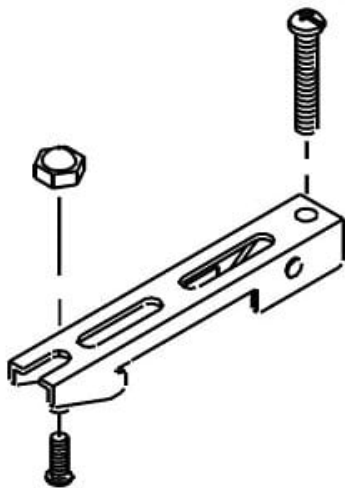

Najszerza oferta pneumatyki w Polsce

Szybka dostawa 24 h / 48 h

Biuro Obsługi Klienta +48 71 799 45 81

Pręt łączący (SV1000-78A) - SMC

Numer artykułu SKU:
SV1000-78A

Numer artykułu producenta:

Czas wysyłki: Do 5-7 dni

OPIS PRODUKTU

DANE TECHNICZNE

Nr kat.

SV1000-78A