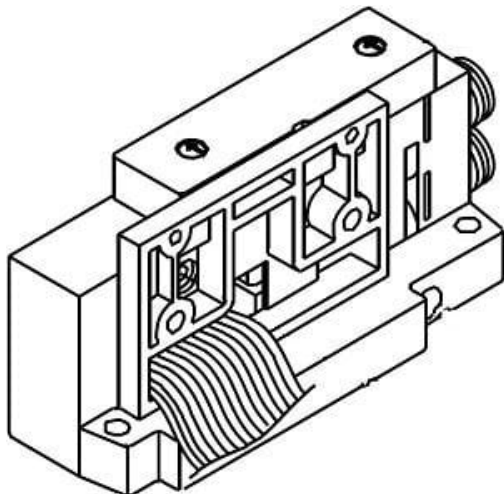

## Płyta końcowa (SV1000-51D2-13A-00) - SMC

**Numer artykułu SKU:**  
**SV1000-51D2-13A-00**

Numer artykułu producenta:  
-----

Czas wysyłki: 5 tygodni