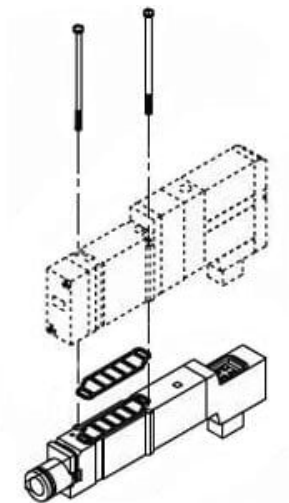

Individual SUP spacer (SV2000-38-1A) - SMC

Numer artykułu SKU:
SV2000-38-1A

Numer artykułu producenta:

Czas wysyłki: 7 tygodni

OPIS PRODUKTU

Dane techniczne

Zasilanie / odpowietrzanie 38 (Zasilanie)

Gwint

R

DANE TECHNICZNE

Nr kat.

SV2000-38-1A