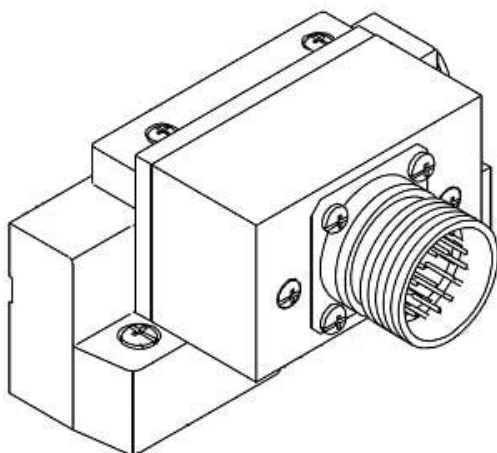

Najszersza
oferta
pneumatyki
w Polsce

Szybka dostawa
24 h / 48 h

Biuro Obsługi Klienta
+48 71 799 45 81

Płyta końcowa EX500 IP67 (SV1000-51D-30A-00) - SMC

**Numer artykułu SKU:
SV1000-51D-30A-00**

Numer artykułu producenta:

Czas wysyłki: 7 tygodni

OPIS PRODUKTU

DANE TECHNICZNE

Nr kat.

SV1000-51D-30A-00