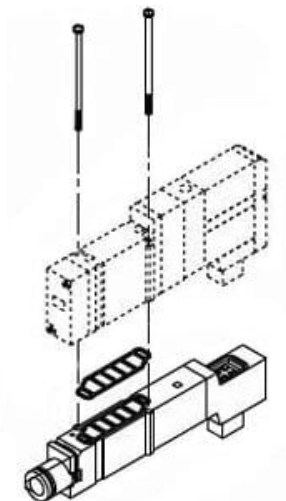

## Spacer wydechowy indywidualny (SV2000-39-1A) - SMC

**Numer artykułu SKU:  
SV2000-39-1A**

Numer artykułu producenta:  
-----

Czas wysyłki: 8 tygodni

## Dane techniczne

Zasilanie / odpowietrzanie 39 (Odpowietrzanie)

Gwint

R