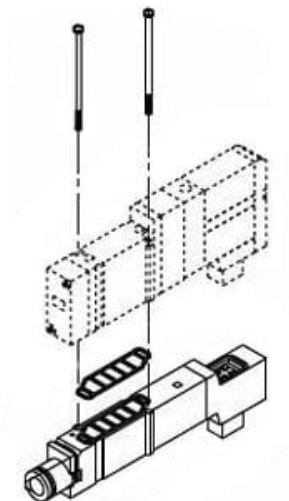

Dodatkowy element wydechu do SV2000 (SV2000-39-1FA) - SMC

**Numer artykułu SKU:
SV2000-39-1FA**

Numer artykułu producenta:

Czas wysyłki: Do 5-7 dni

OPIS PRODUKTU

Dane techniczne

Seria SV2000
Typ dystansowy Indywidualna przekładka wydechowa
Typ gwintu G

DANE TECHNICZNE

Rodzaj gwintu	G	Nr kat.	SV2000-39-1FA
---------------	---	---------	---------------