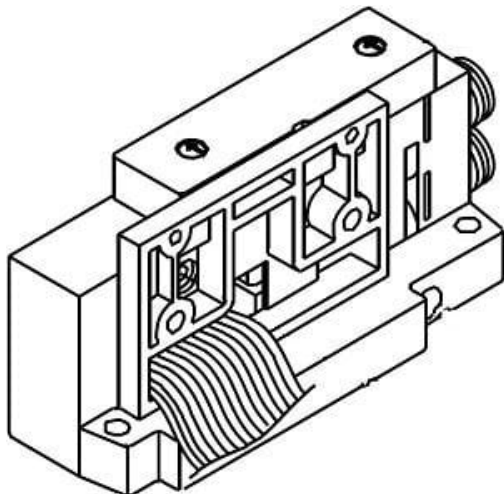

Najszersza
oferta
pneumatyki
w Polsce

Szybka dostawa
24 h / 48 h

Biuro Obsługi Klienta
+48 71 799 45 81

Płyta końcowa (SV2000-51D1-13AS-C10) - SMC

**Numer artykułu SKU:
SV2000-51D1-13AS-C10**

Numer artykułu producenta:

Czas wysyłki: Do 3-5 dni

OPIS PRODUKTU

DANE TECHNICZNE

Nr kat.

SV2000-51D1-13AS-C10