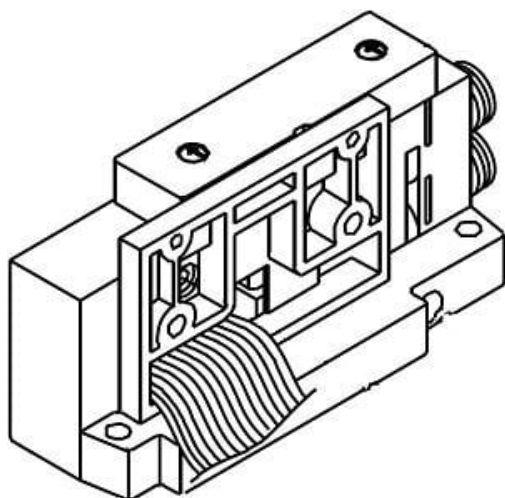

## Płyta końcowa (SV2000-51D-11ARS-C10) - SMC

**Numer artykułu SKU:  
SV2000-51D-11ARS-C10**

Numer artykułu producenta:  
-----

Czas wysyłki: Do 3-5 dni