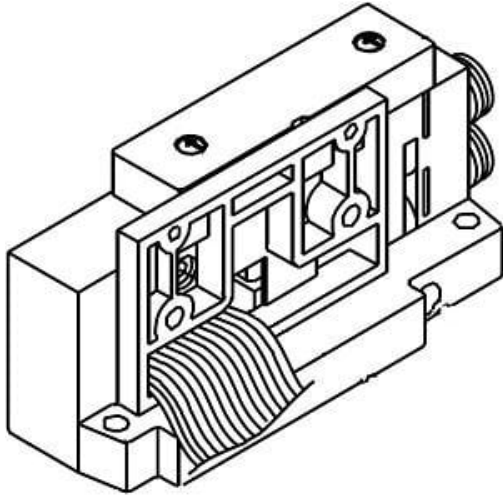

Najszerza
oferta
pneumatyki
w Polsce

Szybka dostawa
24 h / 48 h

Biuro Obsługi Klienta
+48 71 799 45 81

Płyta końcowa (SV2000-51D-18A-C10) - SMC

**Numer artykułu SKU:
SV2000-51D-18A-C10**

Numer artykułu producenta:

Czas wysyłki: Do 5-7 dni

OPIS PRODUKTU

DANE TECHNICZNE

Nr kat.

SV2000-51D-18A-C10