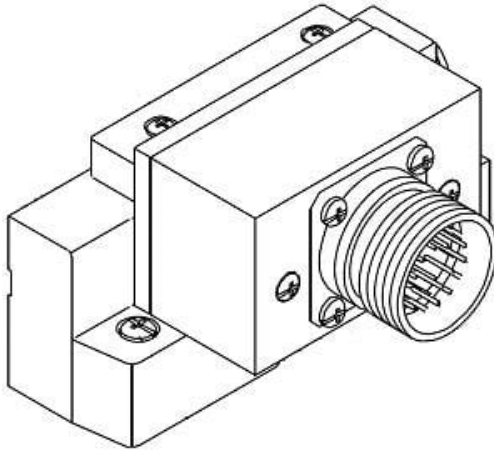

## Płyta końcowa (SV2000-51D-30A-00) - SMC

**Numer artykułu SKU:  
SV2000-51D-30A-00**

Numer artykułu producenta:  
-----

Czas wysyłki: 1-2 tygodnie

## DANE TECHNICZNE

Nr kat.

SV2000-51D-30A-00