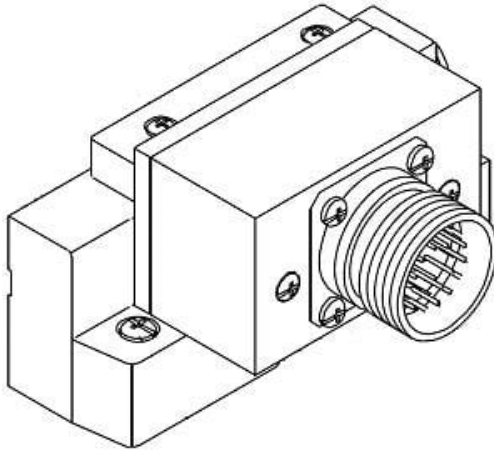

Najszersza
oferta
pneumatyki
w Polsce

Szybka dostawa
24 h / 48 h

Biuro Obsługi Klienta
+48 71 799 45 81

Płyta końcowa (SV2000-51D-32A-00) - SMC

**Numer artykułu SKU:
SV2000-51D-32A-00**

Numer artykułu producenta:

Czas wysyłki: 6 tygodni

OPIS PRODUKTU

DANE TECHNICZNE

Nr kat.

SV2000-51D-32A-00