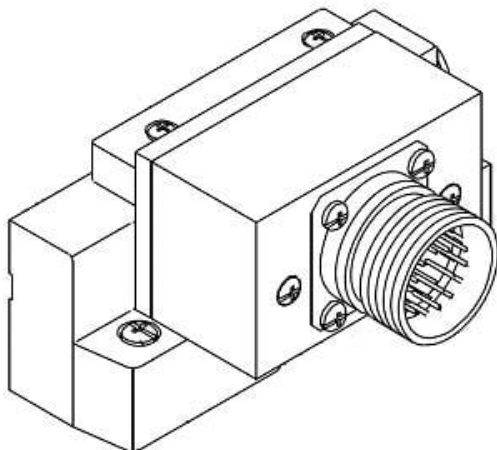

Najszersza
oferta
pneumatyki
w Polsce

Szybka dostawa
24 h / 48 h

Biuro Obsługi Klienta
+48 71 799 45 81

Płyta końcowa (SV2000-51D-32A-C10) - SMC

**Numer artykułu SKU:
SV2000-51D-32A-C10**

Numer artykułu producenta:

Czas wysyłki: Do 5-7 dni

OPIS PRODUKTU

DANE TECHNICZNE

Nr kat.

SV2000-51D-32A-C10