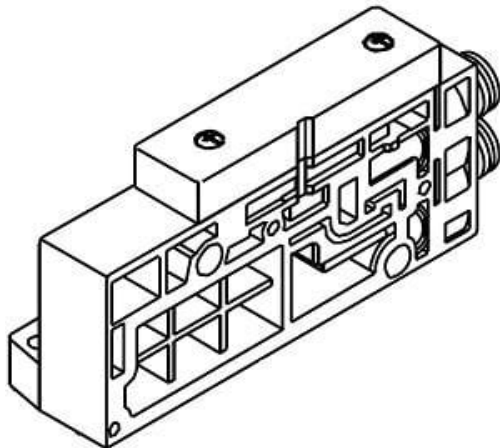

Najszerza
oferta
pneumatyki
w Polsce

Szybka dostawa
24 h / 48 h

Biuro Obsługi Klienta
+48 71 799 45 81

Płyta końcowa, seria SV2000-52U-1A-C10 (SV2000-52U-1A-C10) - SMC

**Numer artykułu SKU:
SV2000-52U-1A-C10**

Numer artykułu producenta:

Czas wysyłki: Do 3-5 dni

OPIS PRODUKTU

DANE TECHNICZNE

Nr kat.

SV2000-52U-1A-C10